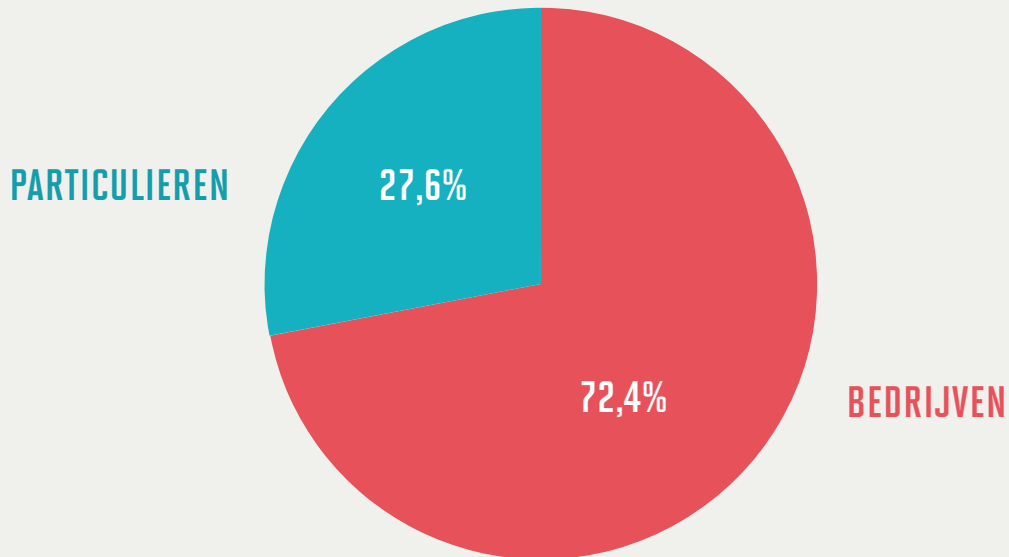

VERDELING PARTICULIER/BEDRIJF

Verdeling particulieren/bedrijven .be