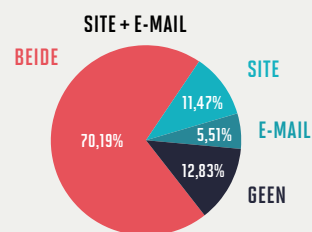

DE MARKT VAN DOMEINEXTENSIES IN BELGIË

Welke extensies kiezen de Belgen voor hun domeinnaam?

57,95%

.BE

15,49 %
.com

7,28 %
.eu

6,17 %
.net

2,87 %
.nl

1,69 %
.org

1,63 %
.fr

0,88 %
.info

0,58 %
.uk

0,54 %
.de

0,44 %
.biz

0,43 %
.lu

0,33 %
.brussels

0,31 %
.vlaanderen

0,28 %
.es

GEBRUIK

Gebruik van een **.be**-domeinnaam

2016 VS. 2017

	bedrijven		particulieren		totaal	
enkel site	13,46%	12,77%	7,93%	8,04%	11,93%	11,47%
enkel e-mail	6,71%	5,96%	5,62%	4,34%	6,41%	5,51%
geen	12,93%	12,80%	13,36%	12,91%	13,05%	12,83%
beide	66,91%	68,47%	73,08%	74,72%	68,61%	70,19%