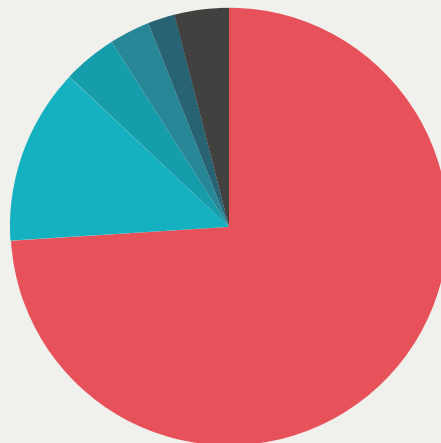

Aantal **.brussels**-domeinnamen per houder

73,95%
12,61%
4,45%
3,38%
1,49%
4,11%

1 DOMEINNAAM
2 DOMEINNAMEN
3 DOMEINNAMEN
4 DOMEINNAMEN
5 DOMEINNAMEN
> 5 DOMEINNAMEN