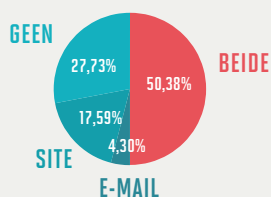

0,31 %
.vlaanderen

0,28 %
.es

GEBRUIK

Gebruik van een **.be**-domeinnaam

2016 VS. 2017

	bedrijven		particulieren		totaal	
enkel site	13,46%	12,77%	7,93%	8,04%	11,93%	11,47%
enkel e-mail	6,71%	5,96%	5,62%	4,34%	6,41%	5,51%
geen	12,93%	12,80%	13,36%	12,91%	13,05%	12,83%
beide	66,91%	68,47%	73,08%	74,72%	68,61%	70,19%

Gebruik van **.brussels**-domeinnamen

Gebruik van **.vlaanderen**-domeinnamen

SITE

E-MAIL

SITE + E-MAIL

.brussels-domeinnamen

BEDRIJF VS. PARTICULIER

.vlaanderen-domeinnamen

.brussels -domeinnamen			.vlaanderen -domeinnamen			
bedrijven	particulieren	totaal		bedrijven	particulieren	totaal
19,72%	6,46%	17,59%	site	24,84%	8,24%	21,92%
4,42%	3,65%	40,30%	e-mail	5,52%	6,12%	5,62%
29,31%	19,47%	27,73%	geen	25,42%	26,68%	25,64%
46,54%	70,42%	50,36%	beide	44,23%	58,96%	46,82%