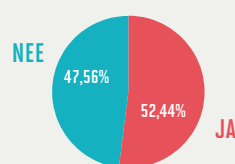

E-MAIL

SITE + E-MAIL