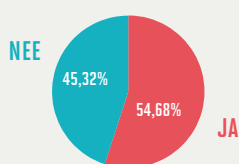

2016 VS. 2017

	bedrijven		particulieren		totaal	
enkel site	13,46%	12,77%	7,93%	8,04%	11,93%	11,47%
enkel e-mail	6,71%	5,96%	5,62%	4,34%	6,41%	5,51%
geen	12,93%	12,80%	13,36%	12,91%	13,05%	12,83%
beide	66,91%	68,47%	73,08%	74,72%	68,61%	70,19%

Gebruik van **.brussels**-domeinnamen

Gebruik van **.vlaanderen**-domeinnamen

SITE

E-MAIL

SITE + E-MAIL

.brussels-domeinnamen

BEDRIJF VS. PARTICULIER

.vlaanderen-domeinnamen

.brussels-domeinnamen			.vlaanderen-domeinnamen			
bedrijven	particulieren	totaal		bedrijven	particulieren	totaal
19,72%	6,46%	17,59%	site	24,84%	8,24%	21,92%
4,42%	3,65%	40,30%	e-mail	5,52%	6,12%	5,62%
29,31%	19,47%	27,73%	geen	25,42%	26,68%	25,64%
46,54%	70,42%	50,36%	beide	44,23%	58,96%	46,82%