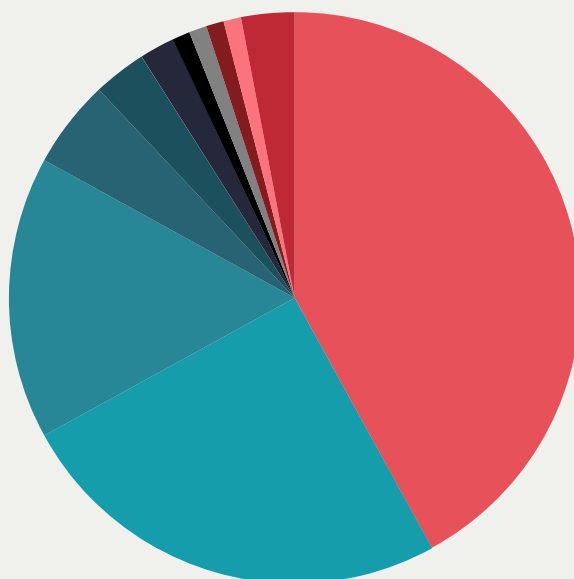

Omleidingen van **.be-sites** per extensie

42,34%	.BE
25,31%	.COM
16,06%	.NL
4,82%	.NET
3,37%	.EU
2,07%	.FR
1,59%	.DE
0,71%	.ORG
0,55%	.AT
0,22%	.INFO
2,96%	ANDERE