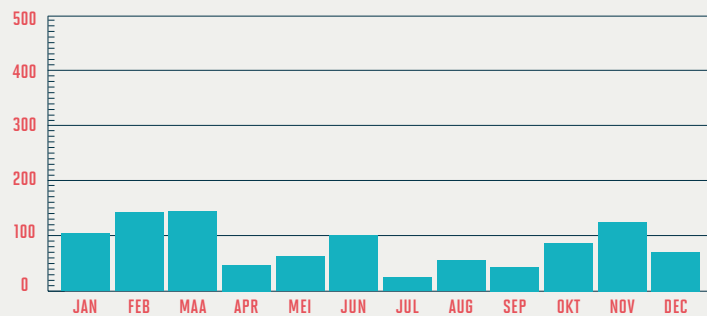

**CIJFERS
UIT 2017
dnsbelgium**

EVOLUTIE

Hoeveel nieuwe **.be**-domeinnamen werden er geregistreerd en hoeveel zijn er in totaal?

Hoeveel **.be**-domeinnamen werden er verwijderd en hoe oud waren ze op dat moment?

Hoeveel **.vlaanderen**-domeinnamen en **.brussels**-domeinnamen werden er geregistreerd en hoeveel zijn er in totaal?

Totaal aantal domeinnamen

Percentage hernieuwing domeinnamen

6.695
.vlaanderen

81,2%
.vlaanderen

7.511
.brussels

85,1%
.brussels

Hoeveel **.brussels**-domeinnamen en **.vlaanderen**-domeinnamen werden er verwijderd per maand in 2017?

.brussels-domeinnamen

TOTAAL: 1.002

.vlaanderen-domeinnamen

TOTAAL: 1.167