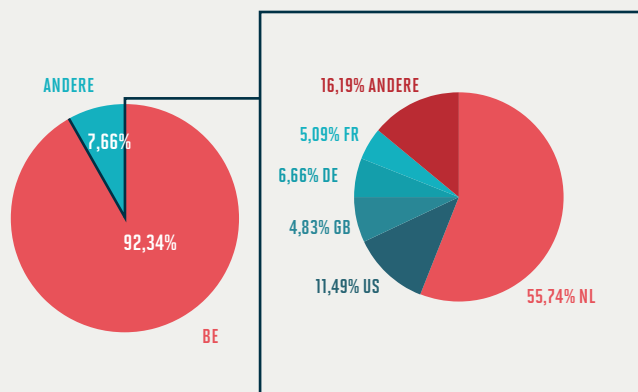

Houders van .vlaanderen-domeinnamen per land van oorsprong