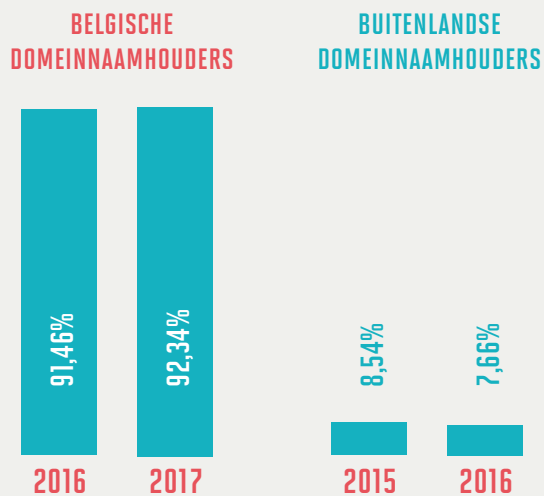

Aantal buitenlandse .vlaanderen-domeinnaamhouders