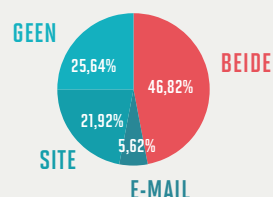

0,31 %
.vlaanderen

0,28 %
.es

GEBRUIK

Gebruik van een **.be**-domeinnaam

2016 VS. 2017

	bedrijven		particulieren		totaal	
enkel site	13,46%	12,77%	7,93%	8,04%	11,93%	11,47%
enkel e-mail	6,71%	5,96%	5,62%	4,34%	6,41%	5,51%
geen	12,93%	12,80%	13,36%	12,91%	13,05%	12,83%
beide	66,91%	68,47%	73,08%	74,72%	68,61%	70,19%

Gebruik van **.brussels**-domeinnamen

Gebruik van **.vlaanderen**-domeinnamen

SITE

E-MAIL

SITE + E-MAIL

.brussels-domeinnamen

BEDRIJF VS. PARTICULIER

.vlaanderen-domeinnamen