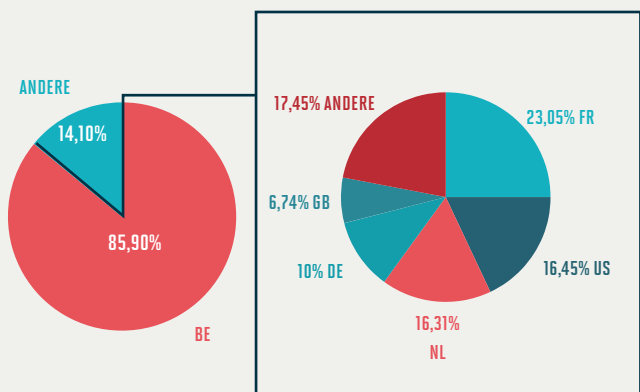

DEMOGRAFIE

Evolutie van het aantal buitenlandse .be-domeinnaamhouders

*De resultaten wijken iets af van die van de vorige jaren omdat we de steekproefmethode geoptimaliseerd hebben.

Houders van **.be**-domeinnamen per land van oorsprong

	2014	2015	2016	2017
BE	67,03%	67,77%	68,23%	68,74%
NL	18,98%	18,52%	18,18%	17,74%
FR	5,43%	5,13%	5,03%	4,86%
DE	1,72%	1,73%	1,75%	1,78%
US	1,17%	1,30%	1,20%	1,39%
GB	1,23%	1,07%	0,93%	0,83%
LU	0,46%	0,46%	0,46%	0,49%
CH	0,42%	0,45%	0,45%	0,46%
AT	0,45%	0,43%	0,31%	0,27%

68,74% BE
17,74% NL
4,86% FR
1,78% DE
6,88% ANDERE

Aantal buitenlandse .brussels-domeinnaamhouders

Aantal buitenlandse .vlaanderen-domeinnaamhouders

Houders van .brussels-domeinnamen per land van oorsprong