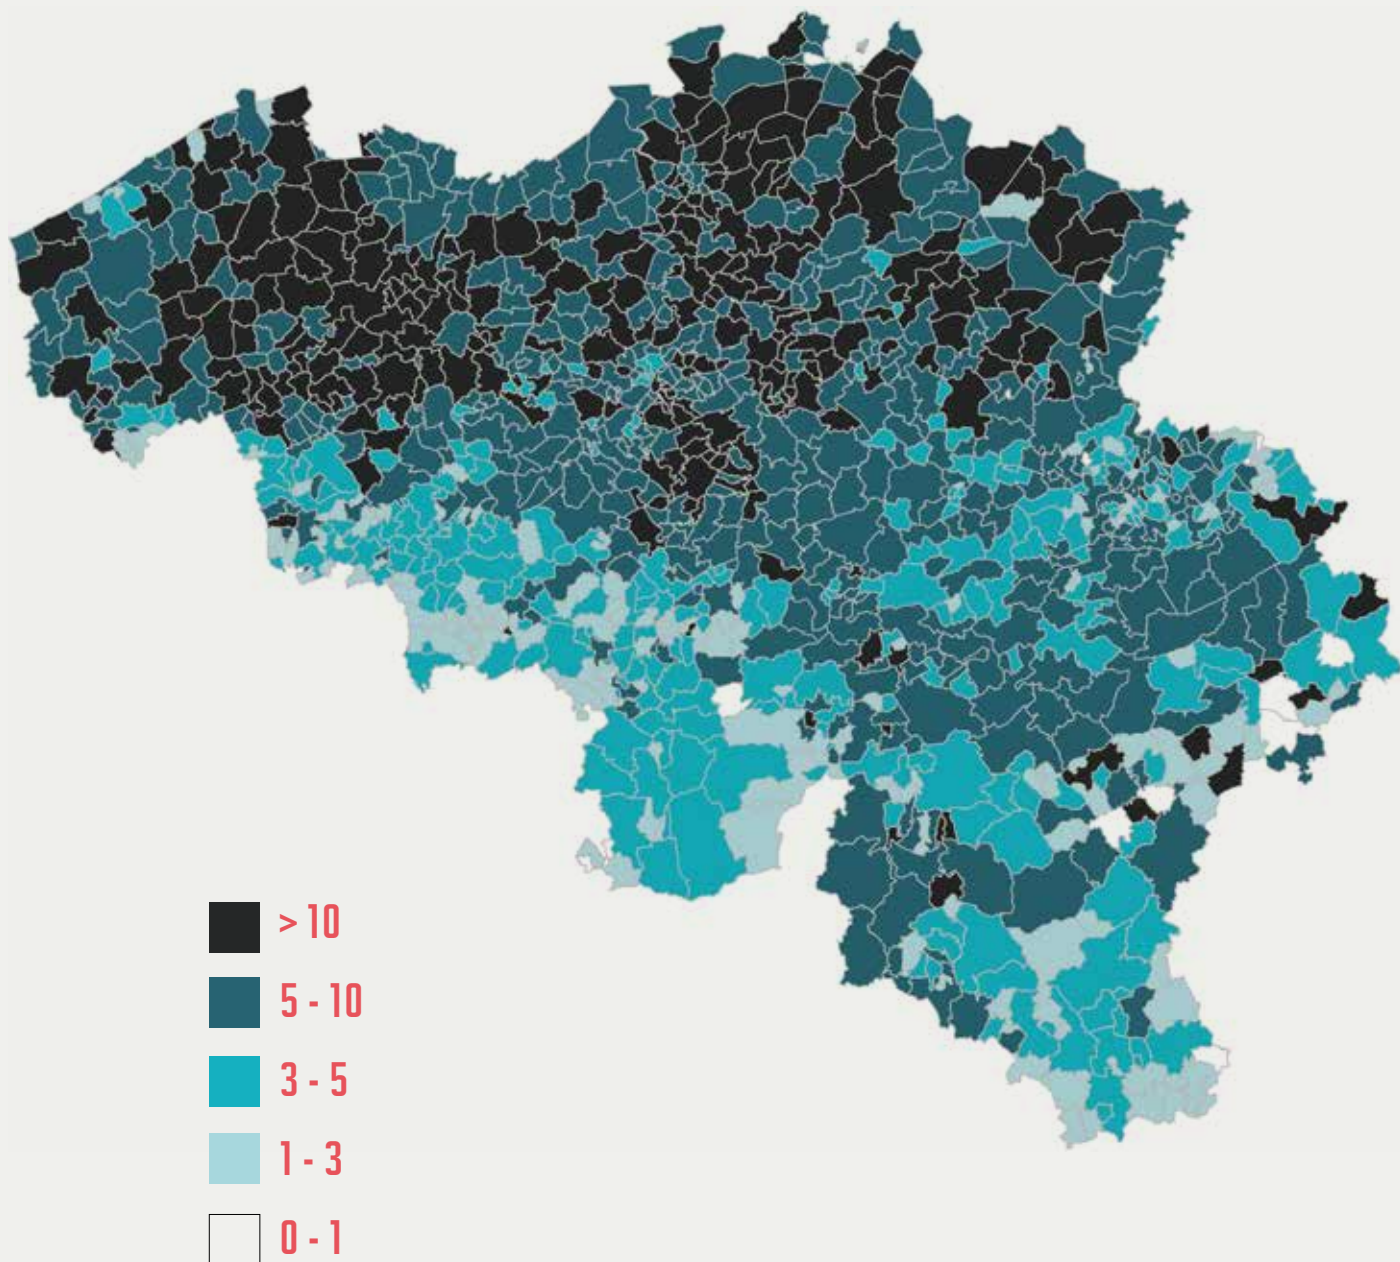

Verdeling **.be**-domeinnamen per postcode en per 100 inwoners