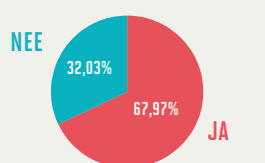

2016 VS. 2017

	bedrijven		particulieren		totaal	
enkel site	13,46%	12,77%	7,93%	8,04%	11,93%	11,47%
enkel e-mail	6,71%	5,96%	5,62%	4,34%	6,41%	5,51%
geen	12,93%	12,80%	13,36%	12,91%	13,05%	12,83%
beide	66,91%	68,47%	73,08%	74,72%	68,61%	70,19%

Gebruik van **.brussels**-domeinnamen

Gebruik van **.vlaanderen**-domeinnamen

SITE