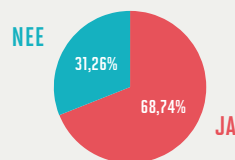

2016 VS. 2017

	bedrijven		particulieren		totaal	
enkel site	13,46%	12,77%	7,93%	8,04%	11,93%	11,47%
enkel e-mail	6,71%	5,96%	5,62%	4,34%	6,41%	5,51%
geen	12,93%	12,80%	13,36%	12,91%	13,05%	12,83%
beide	66,91%	68,47%	73,08%	74,72%	68,61%	70,19%

Gebruik van **.brussels**-domeinnamen

Gebruik van **.vlaanderen**-domeinnamen

SITE

E-MAIL

SITE + E-MAIL

.brussels-domeinnamen

BEDRIJF VS. PARTICULIER

.vlaanderen-domeinnamen

.brussels-domeinnamen			.vlaanderen-domeinnamen			
bedrijven	particulieren	totaal		bedrijven	particulieren	totaal
19,72%	6,46%	17,59%	site	24,84%	8,24%	21,92%
4,42%	3,65%	40,30%	e-mail	5,52%	6,12%	5,62%
29,31%	19,47%	27,73%	geen	25,42%	26,68%	25,64%
46,54%	70,42%	50,36%	beide	44,23%	58,96%	46,82%