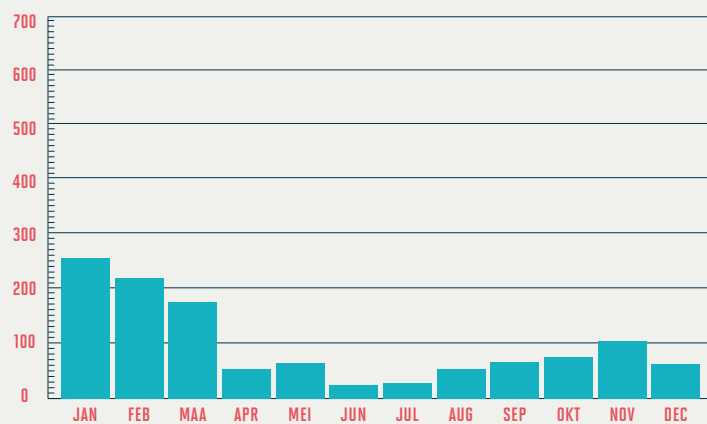

**CIJFERS
UIT 2017
dnsbelgium**

EVOLUTIE

Hoeveel nieuwe **.be**-domeinnamen werden er geregistreerd en hoeveel zijn er in totaal?

Hoeveel **.be**-domeinnamen werden er verwijderd en hoe oud waren ze op dat moment?

7.511
.brussels

85,1%
.brussels

Hoeveel **.brussels**-domeinnamen en **.vlaanderen**-domeinnamen werden er verwijderd per maand in 2017?

.brussels-domeinnamen

TOTAAL: 1.002

.vlaanderen-domeinnamen

TOTAAL: 1.167

DE MARKT VAN DOMEINEXTENSIES IN BELGIË

Welke extensies kiezen de Belgen voor hun domeinnaam?

57,95%

.BE

15,49 %
.com

7,28 %
.eu

6,17 %
.net

2,87 %
.nl