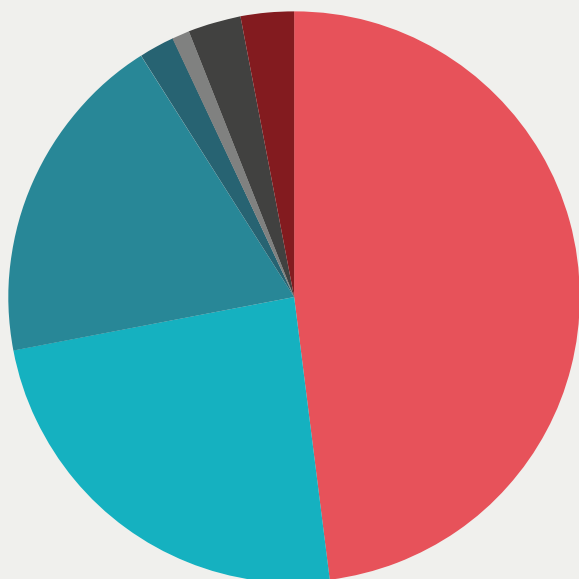

Omleidingen van **.brussels**-sites per extensie

Omleidingen van **.vlaanderen**-sites per extensie

INHOUD WEBSITES

.be-websites

CIJFERS IN %	2015	2016	2017	EVOLUTIE 2016-2017
Business*	33,81	26,97	34,27	+7,30
Holding page*	30,17	38,13	27,58	-10,55
Error reporting	16,13	13,13	13,34	+0,21
Non-commercial site	8,94	11,96	10,64	-1,32
Personal/family/blog	3,29	4,05	4,55	+0,50
Pay-per-click	0,66	1,95	3,25	+1,30
Website for sale	2,40	0,58	2,61	+2,03
Webshop	2,21	1,45	1,97	+0,52
Password protected	1,28	1,13	1,08	-0,05
Pornography	0,46	0,40	0,48	+0,08
Portal/media	0,66	0,25	0,22	-0,03