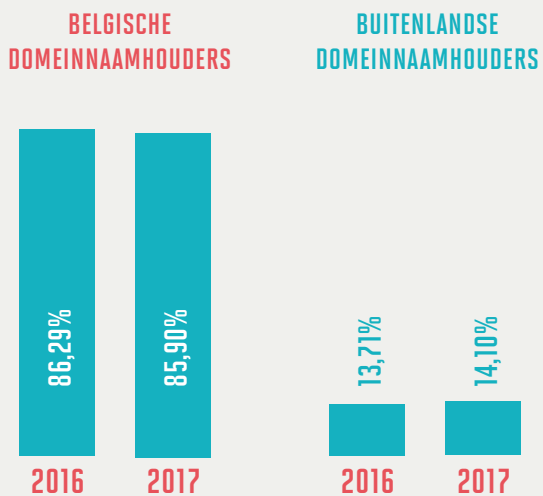

Aantal buitenlandse .brussels-domeinnaamhouders