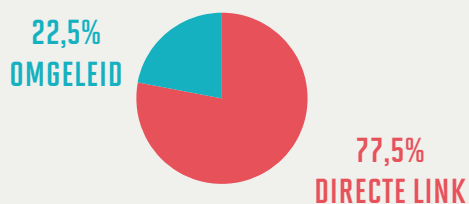

OMLEIDINGEN

Omleidingen van **.be-sites**

Van alle domeinnamen die met een website zijn verbonden, wordt **22,5%** naar een andere domeinnaam omgeleid. In **42,34%** van de gevallen gaat het om een andere .be-domeinnaam.