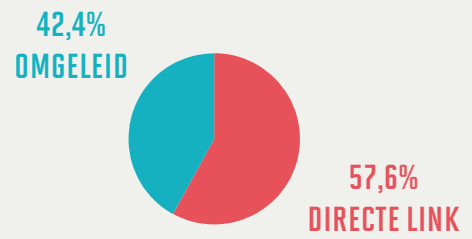

OMLEIDINGEN

Omleidingen van **.be-sites**

Van alle domeinnamen die met een website zijn verbonden, wordt **22,5%** naar een andere domeinnaam omgeleid. In **42,34%** van de gevallen gaat het om een andere .be-domeinnaam.

Omleidingen van **.be-sites** per extensie

42,34%	.BE
25,31%	.COM
16,06%	.NL
4,82%	.NET
3,37%	.EU
2,07%	.FR
1,59%	.DE
0,71%	.ORG
0,55%	.AT
0,22%	.INFO
2,96%	ANDERE

Omleidingen van **.brussels**-sites

Omleidingen van **.vlaanderen**-sites