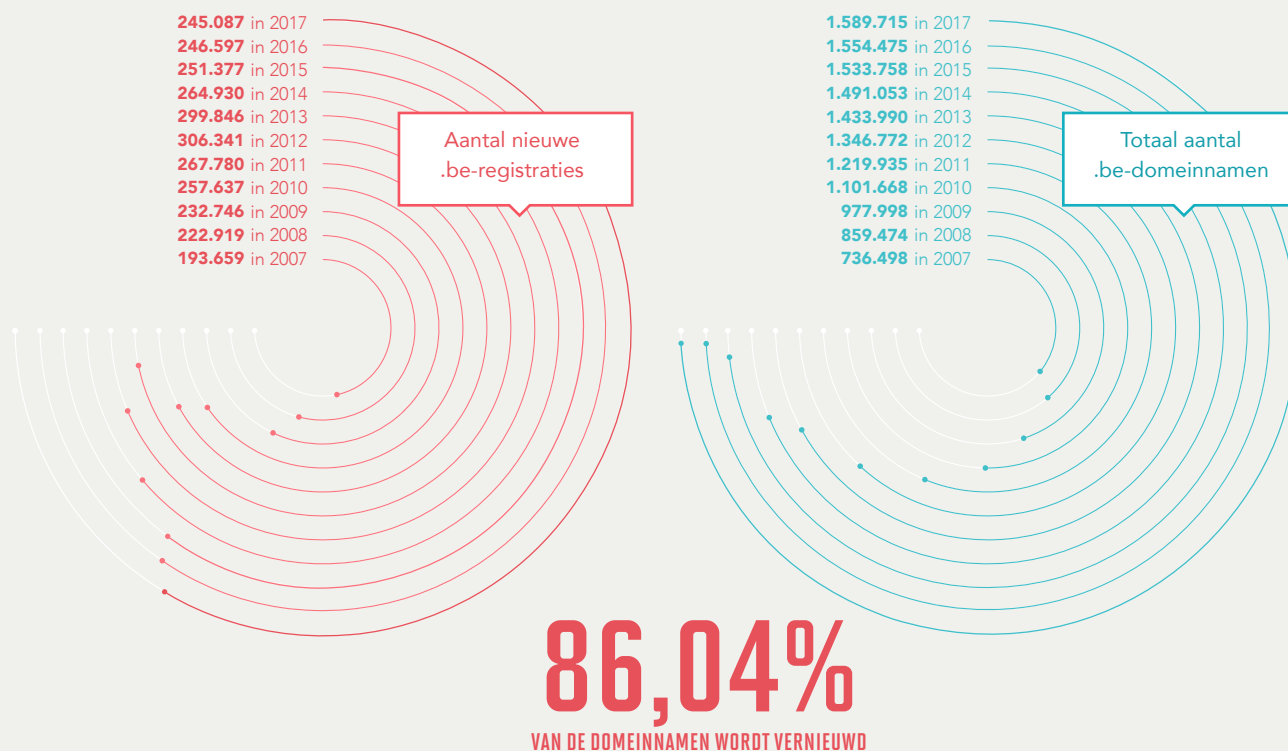

**CIJFERS
UIT 2017
dnsbelgium**

EVOLUTIE

Hoeveel nieuwe **.be**-domeinnamen werden er geregistreerd en hoeveel zijn er in totaal?

Hoeveel **.be**-domeinnamen werden er verwijderd en hoe oud waren ze op dat moment?

Hoeveel **.vlaanderen**-domeinnamen en **.brussels**-domeinnamen werden er geregistreerd en hoeveel zijn er in totaal?

Totaal aantal domeinnamen

Percentage hernieuwing domeinnamen

6.695
.vlaanderen

81,2%
.vlaanderen