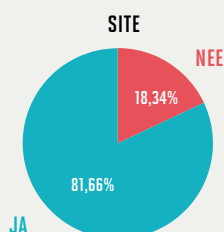

DE MARKT VAN DOMEINEXTENSIES IN BELGIË

Welke extensies kiezen de Belgen voor hun domeinnaam?

57,95%

.BE

15,49 %
.com

7,28 %
.eu

6,17 %
.net

2,87 %
.nl

0,31 %
.vlaanderen

0,28 %
.es

GEBRUIK

Gebruik van een **.be**-domeinnaam

2016 VS. 2017

	bedrijven		particulieren		totaal	
enkel site	13,46%	12,77%	7,93%	8,04%	11,93%	11,47%
enkel e-mail	6,71%	5,96%	5,62%	4,34%	6,41%	5,51%
geen	12,93%	12,80%	13,36%	12,91%	13,05%	12,83%
beide	66,91%	68,47%	73,08%	74,72%	68,61%	70,19%