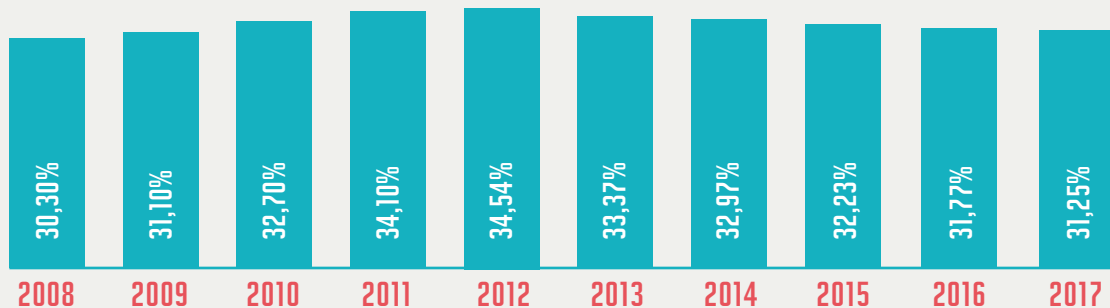

.brussels-websites

CIJFERS IN %	2017
Holding page*	56,38
Non-commercial site	13,38
Business*	13,07
Error reporting	8,74
Pay-per-click	4,18
Personal/family/blog	1,39
Website for sale	0,77
Password protected	0,74
Portal/media	0,68
Webshop	0,46
Pornography	0,19

.vlaanderen-websites

CIJFERS IN %	2017
Holding page*	57,76
Business*	14,08
Error reporting	9,19
Non-commercial site	8,32
Pay-per-click	4,71
Website for sale	2,00
Personal/family/blog	1,96
Portal/media	0,87
Password protected	0,53
Webshop	0,38
Pornography	0,23

DEMOGRAFIE

Evolutie van het aantal buitenlandse .be-domeinnaamhouders

*De resultaten wijken iets af van die van de vorige jaren omdat we de steekproefmethode geoptimaliseerd hebben.